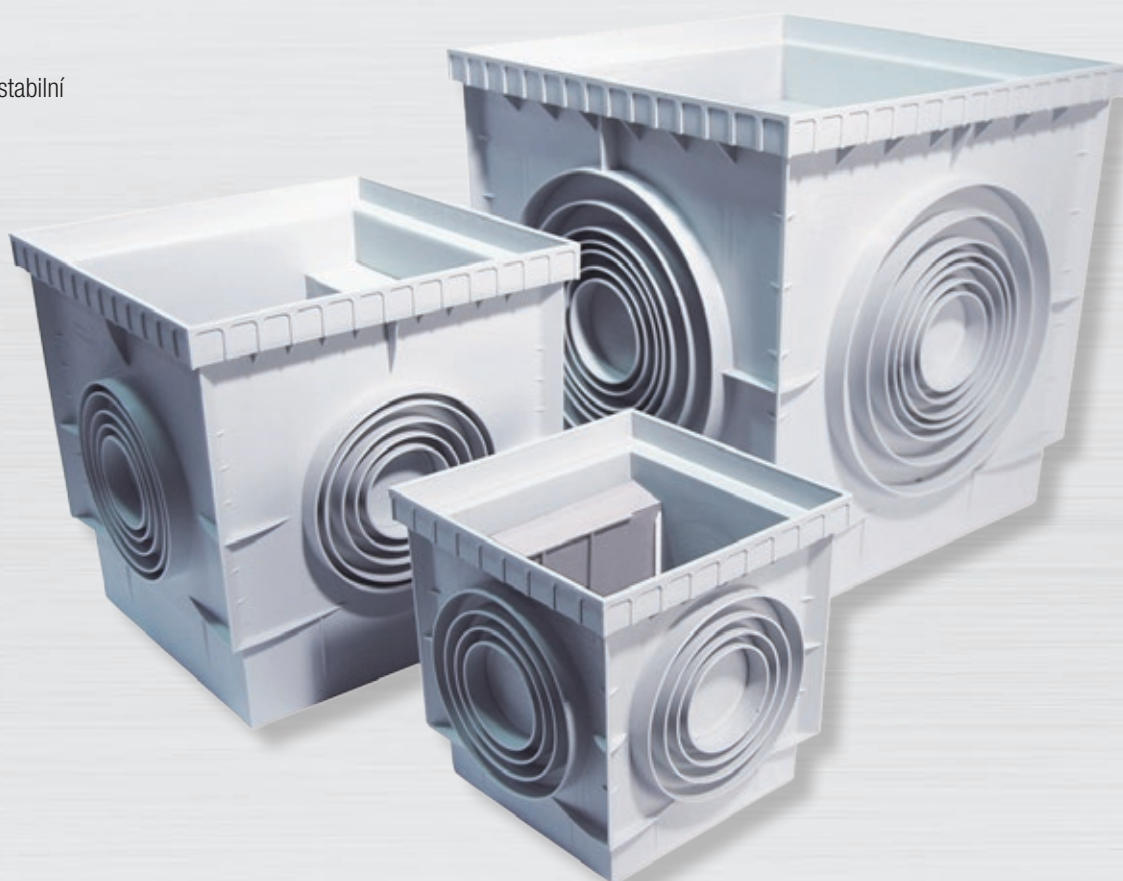

Příslušenství pro odvodnění

Revizní šachty a příslušenství

NOVINKA!

Revizní šachta

Použití:

- pro efektivní odvod dešťové vody mimo objekt do kanalizačního systému
- jako redukce pro spojení různých průměrů potrubí
- jako čistící a revizní prvek

Výhody:

- vysoká odolnost proti axiálním zatížením a proti nárazům
- žebrování šachty zajišťuje odolnost proti deformaci
- odolnost proti mrazu
- odolnost proti působení UV záření

Materiál:

- polypropylen, UV stabilní

Typ	Objednací číslo	Balení (ks)	rozměry vstup / výstup (mm)
Revizní šachta 20 x 20 cm	690.2020	1	50 - 63 - 80 - 100 - 125
Revizní šachta 30 x 30 cm	690.3030	1	63 - 80 - 100 - 125 - 140
Revizní šachta 40 x 40 cm	690.4040	1	80 - 100 - 125 - 140 - 160 - 200 - 250
Revizní šachta 55 x 55 cm	690.5555	1	160 - 200 - 250 - 315