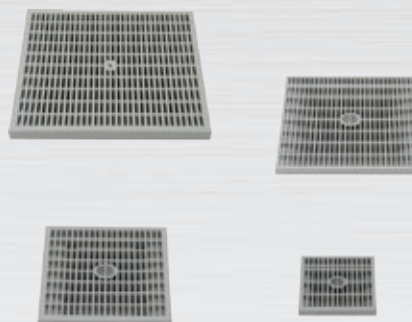

### Použití:

- pro efektivní odvod dešťové vody mimo objekt do kanalizačního systému
- jako redukce pro spojení různých průměrů potrubí
- jako čistící a revizní prvek

## Poklop k revizní šachtě

**Použití:**

- pro zakrytí revizní šachty

**Materiál:**

- polypropylen, UV stabilní

Typ	Objednací číslo	Balení (ks)
Poklop k revizní šachtě 20 x 20 cm	<b>692.2020</b>	1
Poklop k revizní šachtě 30 x 30 cm	<b>692.3030</b>	1
Poklop k revizní šachtě 40 x 40 cm	<b>692.4040</b>	1
Poklop k revizní šachtě 55 x 55 cm	<b>692.5555</b>	1

## Provětrávací rošt k revizní šachtě

**Použití:**

- pro zakrytí a provětrání revizní šachty

**Materiál:**

- polypropylen, UV stabilní

Typ	Objednací číslo	Balení (ks)
Provětrávací rošt 20 x 20 cm	<b>693.2020</b>	1
Provětrávací rošt 30 x 30 cm	<b>693.3030</b>	1
Provětrávací rošt 40 x 40 cm	<b>693.4040</b>	1
Provětrávací rošt 55 x 55 cm	<b>693.5555</b>	1